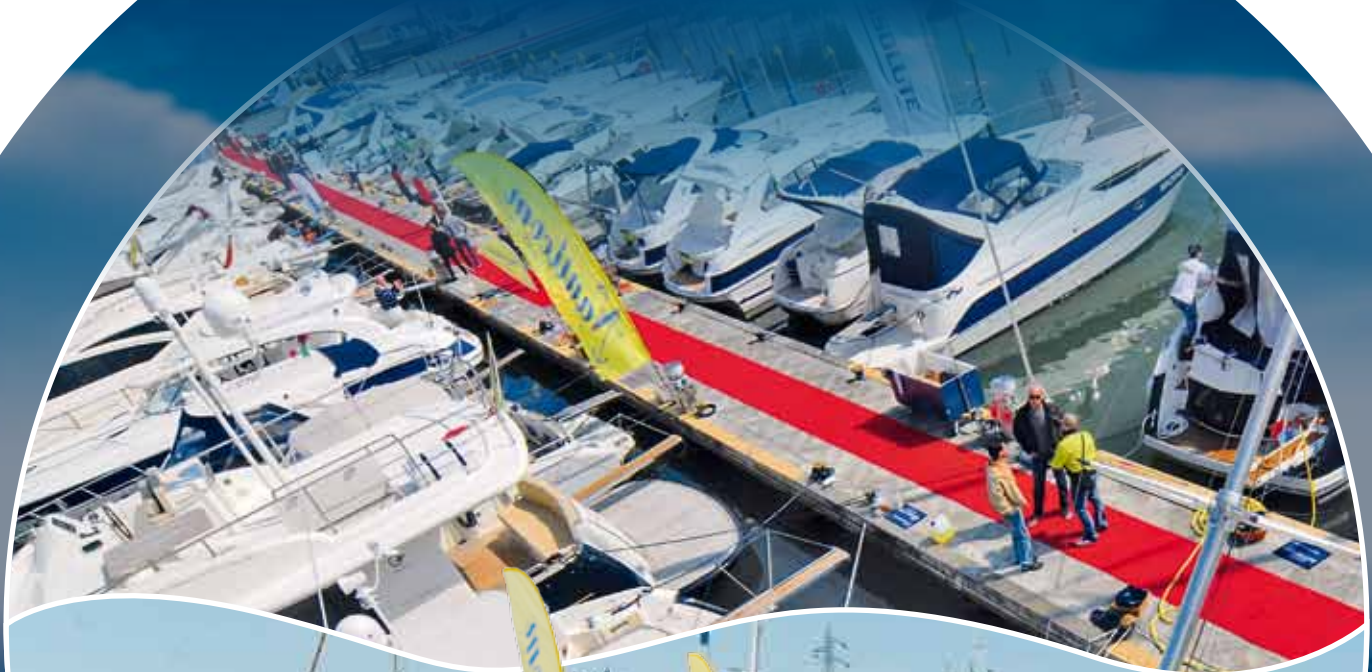

NAUTICSHOW[®]

13° SALONE INTERNAZIONALE DELLA NAUTICA

9/10 - 16/17 APRILE 2011
PORTO TURISTICO DI JESOLO
(VENEZIA)

www.nauticshow.com

NAUTICSHOW®

NAUTICSHOW®

NAUTICSHOW®

NAUTICSHOW®